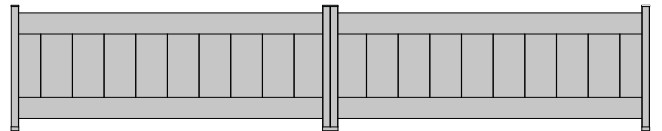

MODÈLES DE CLÔTURES

LA GAMME GRAPHITE SE DÉCLINE ÉGALEMENT EN CLÔTURES, PARFAITEMENT ASSORTIES
À TOUS LES MODÈLES DE PORTAILS.

Dolerite