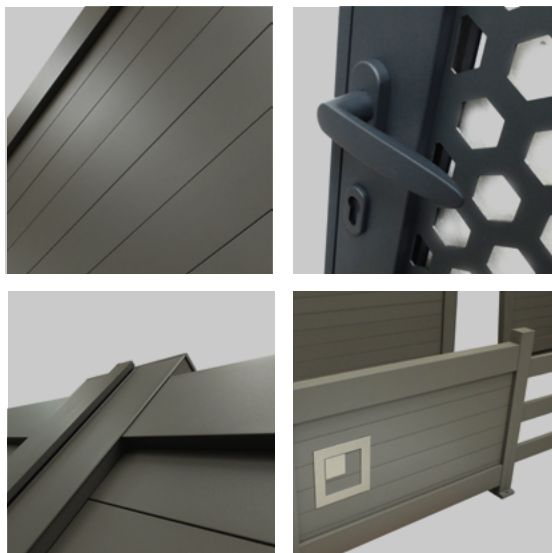

Votre portail en toute simplicité

Pour bien choisir votre portail, nous vous offrons de multiples possibilités de personnalisation :

■ Plusieurs systèmes d'ouvertures :

Battant, coulissant, portillons et clôtures, disponibles sur l'ensemble des modèles.

■ Des formes en harmonie avec votre environnement :

Droit ou cintré*.

■ De nombreux modèles pour garantir votre intimité et votre sécurité :

Ajouré, semi-ajouré ou plein, disponibles dans plusieurs types de remplissages (lames horizontales, verticales, tôles perforées, ...).

■ Un style adapté à votre habitat :

Classique ou plus moderne, notamment avec les modèles avec décor inox ou tôle perforée.

■ Une vaste palette de couleurs pour s'adapter à vos envies, assortie à vos menuiseries aluminium Technal.

■ Option de motorisation :

Compatible avec tous les modèles de portails battants ou coulissants.

Ouverture à l'aide d'une télécommande et possibilité de déverrouillage manuel en cas de panne.

Le souci des finitions

Les bouchons et les accessoires sont disponibles dans la couleur du portail (laquage compatible avec tous les systèmes anti-graffiti du commerce).

Très résistants

Nos portails s'assemblent à l'aide de tenons et de mortaises.

L'ALUMINIUM, UN MATÉRIAU PÉRENNE ET FACILE D'ENTRETIEN

SOLIDE MAIS AUSSI INALTÉRABLE, IL RÉSISTE À LA CORROSION ET À LA POLLUTION ET EST INSENSIBLE À L'EAU. D'UN ENTRETIEN TRÈS SIMPLE, INDÉFORMABLE, IL TROUVE DONC NATURELLEMENT SA PLACE DANS LA RÉALISATION DE PORTAILS TRÈS EXPOSÉS AUX AGRESSIONS CLIMATIQUES ET CONSTITUE UN REMPART CONTRE L'INTRUS. LE PORTAIL LAQUÉ PEUT RECEVOIR UN TRAITEMENT QUALITÉ MARINE.

* Disponible fin 2015