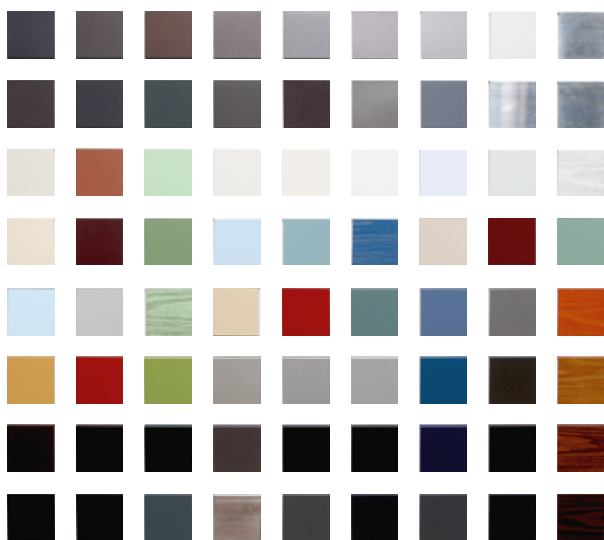

# MODÈLES DE CLÔTURES

LA GAMME GRAPHITE SE DÉCLINE ÉGALEMENT EN CLÔTURES, PARFAITEMENT ASSORTIES  
À TOUS LES MODÈLES DE PORTAILS.

Ardoise

Dolerite

Granite

Corail

Nacre

Rubis

## COULEURS ET GARANTIES

### Plus de 200 couleurs disponibles !

Technal propose une large gamme de couleurs venant sublimer l'aluminium en jouant sur les effets de matière et de lumière :

- Les Exclusives : collection Classic, avec ses sept teintes traditionnelles, et collection Downtown, avec ses huit coloris inédits.
- Les Basiques : Sélection et Standards.
- 2 couleurs standards laquées et texturées :  
Blanc : Ral 9016 texturé. Gris : Ral 7016 texturé.